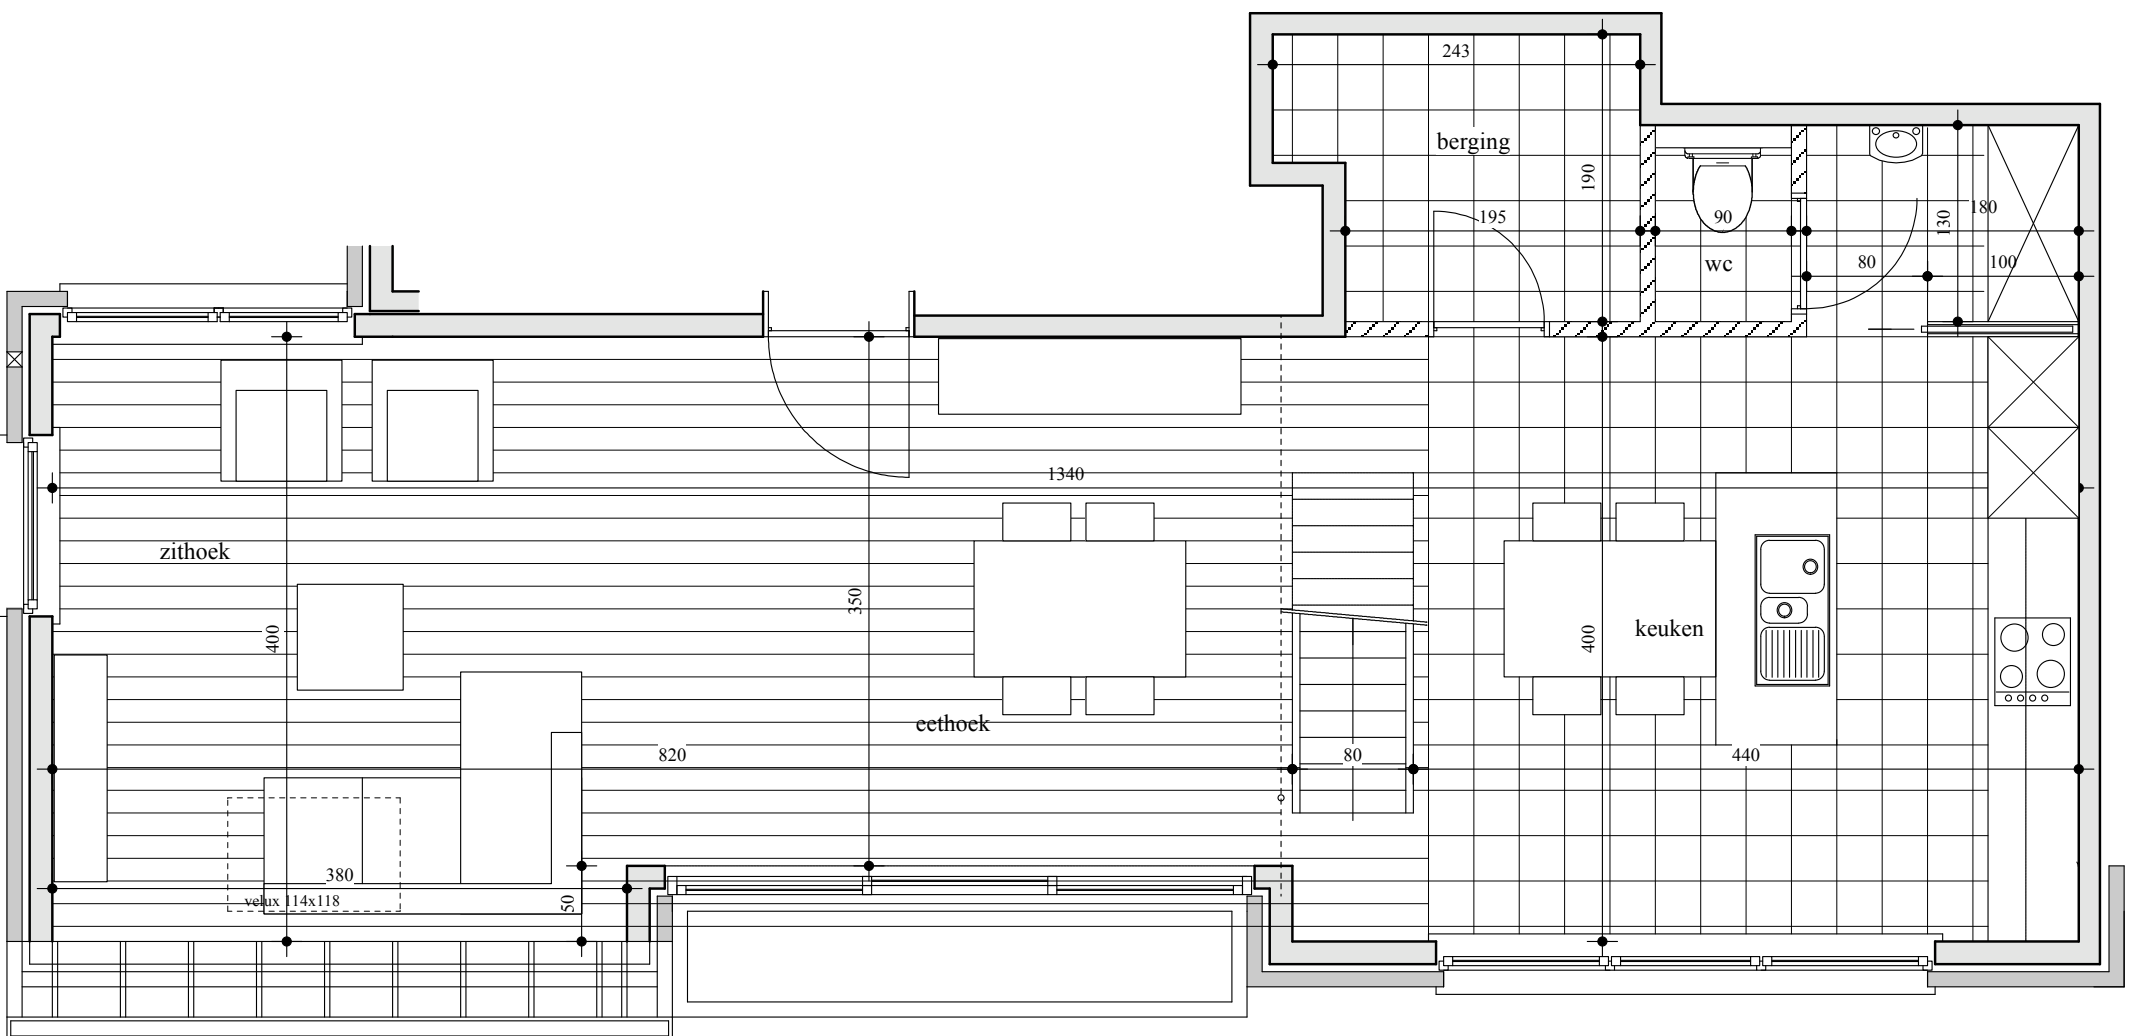

## DUPLEXVERDIEPING - appartement 2V

bruto oppervlakte =  
terrasoppervlakte =

## 2° VERDIEPING - appartement 2V

bruto oppervlakte =  
terrasoppervlakte =